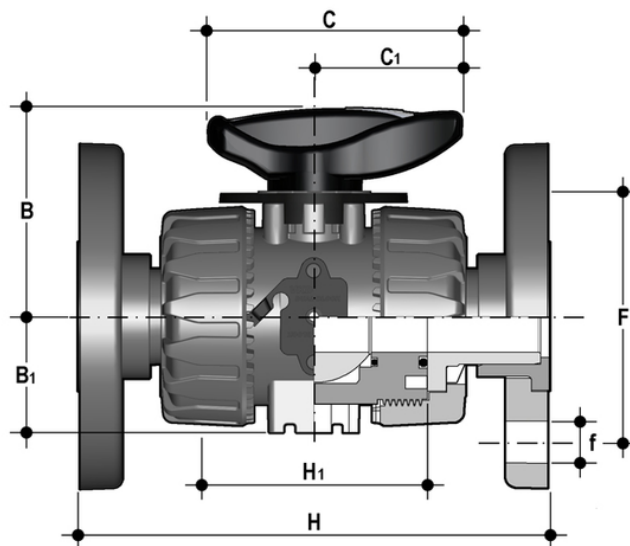

VKROAM - DUAL BLOCK® regulating ball valve DN 10:50

DUAL BLOCK® regulating ball valve with ANSI B16.5 cl.150 #FF fixed flange bore.

EPDM

Κωδικός προϊόντος	tooltiplmage
VKROAM012E	-
VKROAM034E	-
VKROAM100E	-
VKROAM114E	-
VKROAM112E	-
VKROAM200E	-