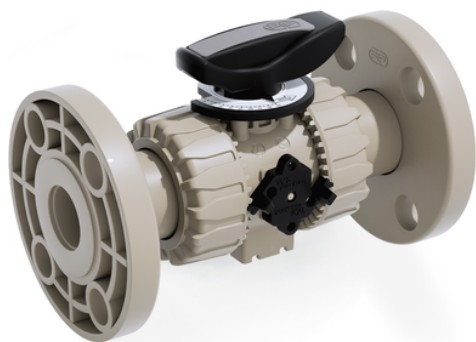

VKROAM – DUAL BLOCK®

regulating ball valve DN 10:50

DUAL BLOCK® regulating ball valve with ANSI B16.5 cl.150 #FF fixed flange bore.

EPDM

Κωδικός προϊόντος

VKROAM012E

VKROAM034E

VKROAM100E

VKROAM114E

VKROAM112E

VKROAM200E

FKM

Κωδικός προϊόντος

VKROAM012F

VKROAM034F

VKROAM100F

VKROAM114F

VKROAM112F

VKROAM200F