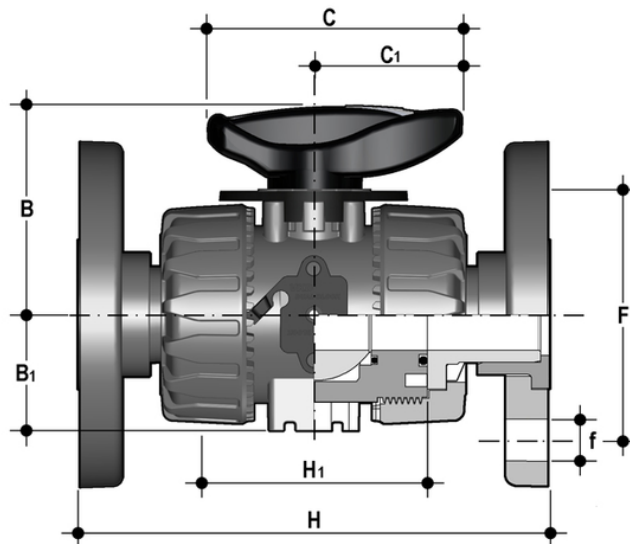

VKROAM – DUAL BLOCK®

regulating ball valve DN 10:50

DUAL BLOCK® regulating ball valve with ANSI B16.5 cl.150 #FF fixed flange bore.

EPDM

Κωδικός προϊόντος

VKROAM012E

VKROAM034E

VKROAM100E

VKROAM114E

VKROAM112E

VKROAM200E

FKM

Κωδικός προϊόντος

VKROAM012F

VKROAM034F

VKROAM100F