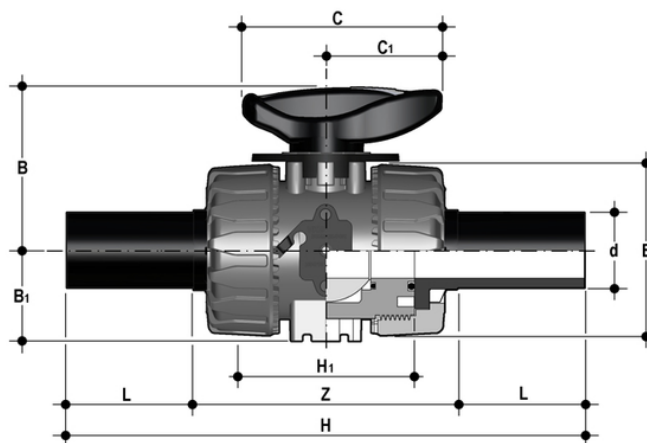

VKRBEM – DUAL BLOCK® regulating ball valve DN 10:50

DUAL BLOCK® regulating ball valve with PE100 SDR 11 male end connectors for butt welding or electrofusion (CVDE).

EPDM

Κωδικός Προϊόντος	tooltiplmage
VKRBEM020E	-
VKRBEM025E	-
VKRBEM032E	-
VKRBEM040E	-
VKRBEM050E	-
VKRBEM063E	-