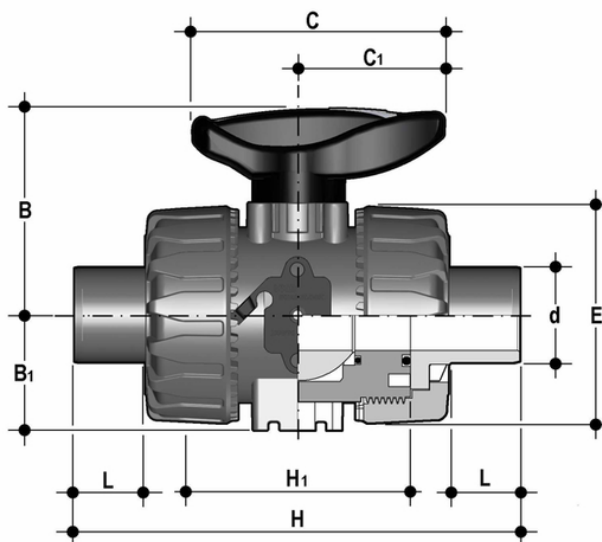

VKDDM - DUAL BLOCK® 2-way ball valve DN 10:50

DUAL BLOCK® 2-way ball valve with male ends for socket welding, metric series.

EPDM

Κωδικός Προϊόντος	tooltplmage
VKDDM020E	-
VKDDM025E	-
VKDDM032E	-
VKDDM040E	-
VKDDM050E	-
VKDDM063E	-