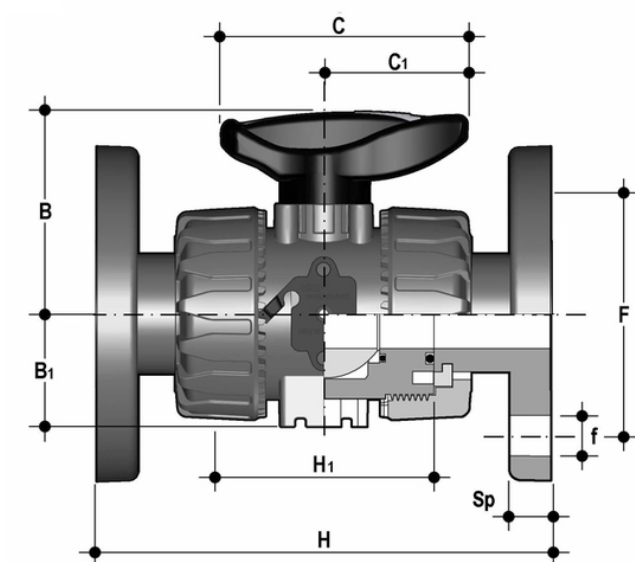

VKDOAF - DUAL BLOCK® 2-way ball valve DN 10:50

DUAL BLOCK® 2-way ball valve with fixed flanges, drilled ANSI B16.5 cl.150 #FF.

Κωδικός προϊόντος	tooltipImage
VKDOAF012F	-
VKDOAF034F	-
VKDOAF100F	-
VKDOAF112F	-
VKDOAF114F	-
VKDOAF200F	-