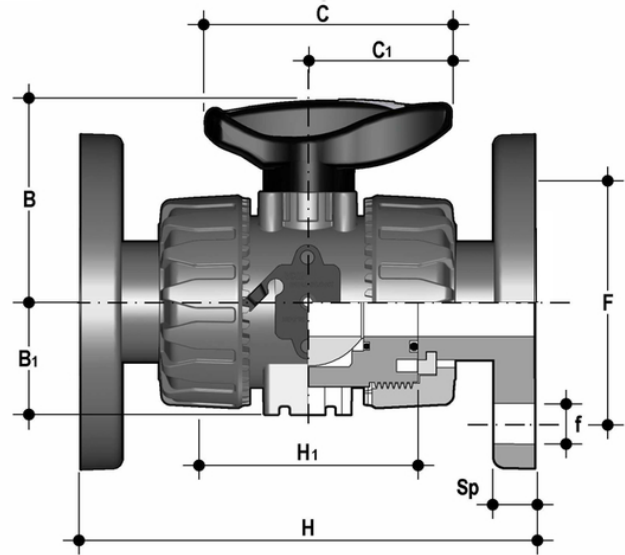

VKDOAF - DUAL BLOCK® 2-way ball valve DN 10:50

DUAL BLOCK® 2-way ball valve with fixed flanges, drilled ANSI B16.5 cl.150 #FF.

Κωδικός προϊόντος

VKDOAF012F

VKDOAF034F

VKDOAF100F

VKDOAF112F

VKDOAF114F

VKDOAF200F