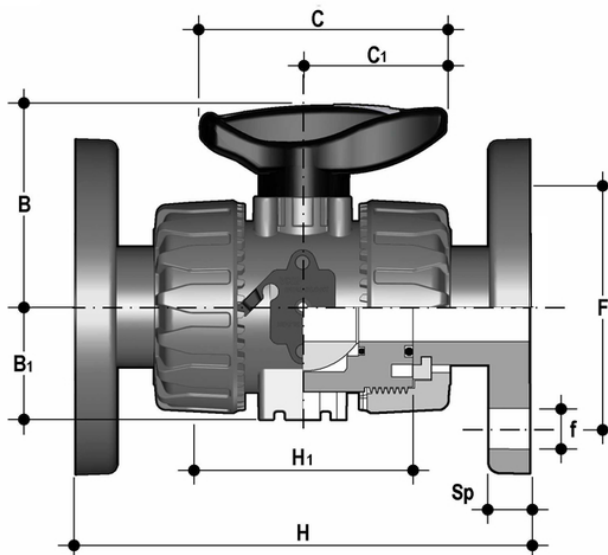

VKDOAM - DUAL BLOCK® 2-way ball valve DN 10:50

DUAL BLOCK® 2-way ball valve with fixed flange, drilled ANSI B16.5 cl.150#FF.

EPDM

Κωδικός Προϊόντος	tooltiplmage
VKDOAM012E	-
VKDOAM034E	-
VKDOAM100E	-
VKDOAM114E	-
VKDOAM112E	-
VKDOAM200E	-