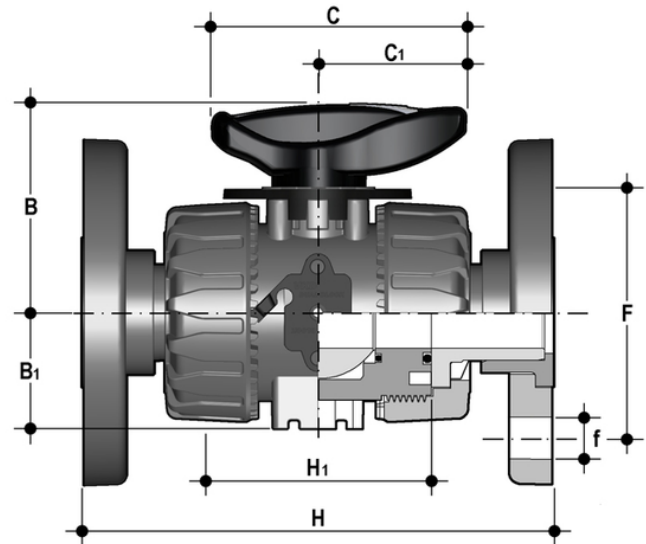

# VKROAF - DUAL BLOCK® regulating ball valve DN 10:50

DUAL BLOCK® regulating ball valve with ANSI B16.5 cl.150#FF fixed flange bore.

Κωδικός προϊόντος	tooltplmage
VKROAF012F	-
VKROAF034F	-
VKROAF100F	-
VKROAF112F	-
VKROAF114F	-
VKROAF200F	-