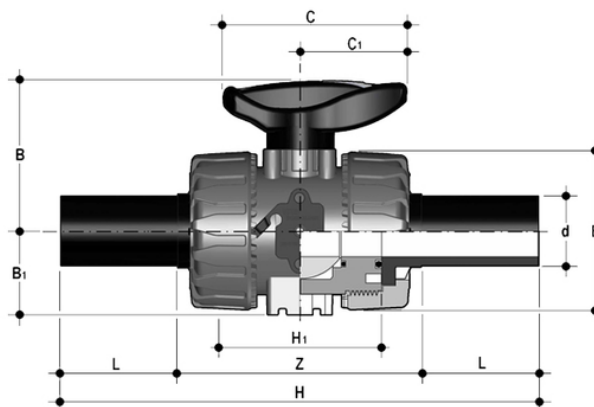

VKDBEM - DUAL BLOCK® 2-way ball valve DN 10:50

DUAL BLOCK® 2-way ball valve with PE100 SDR 11 male end connectors for butt welding or electrofusion (CVDE).

EPDM

Κωδικός Προϊόντος	tooltiplmage
VKDBEM020E	-
VKDBEM025E	-
VKDBEM032E	-
VKDBEM040E	-
VKDBEM050E	-
VKDBEM063E	-