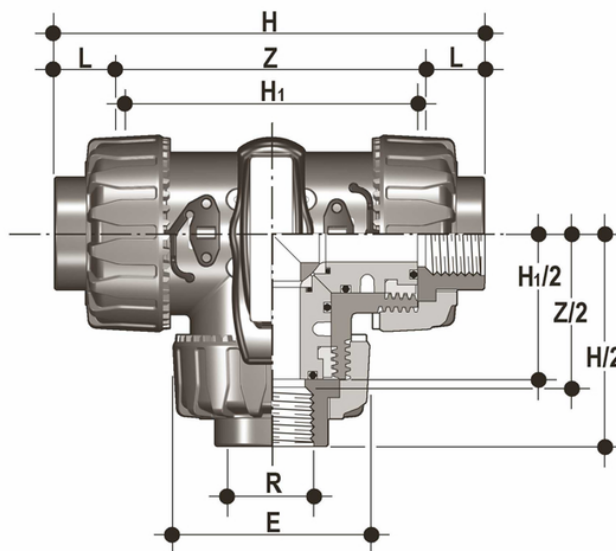

LKDGV - DUAL BLOCK® 3-way ball valve

DUAL BLOCK® 3-way ball valve with female ends, JIS thread, L-port ball.

EPDM

Κωδικός προϊόντος	tooltiplmage
LKDGV012E	-
LKDGV034E	-
LKDGV100E	-
LKDGV114E	-
LKDGV112E	-
LKDGV200E	-

FKM

Κωδικός προϊόντος	tooltiplmage
LKDGV012F	-
LKDGV034F	-
LKDGV100F	-
LKDGV114F	-
LKDGV112F	-
LKDGV200F	-