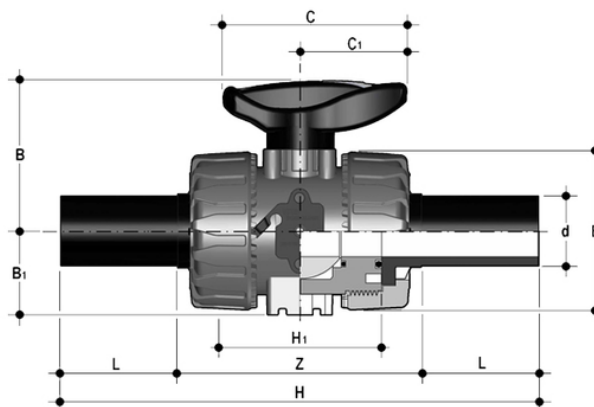

VKDBEV - DUAL BLOCK® 2-way ball valve

DUAL BLOCK® 2-way ball valve with PE100 SDR 11 male end connectors for butt welding or electrofusion (CVDE).

EPDM

Κωδικός Προϊόντος	tooltiplmage
VKDBEV020E	-
VKDBEV025E	-
VKDBEV032E	-
VKDBEV040E	-
VKDBEV050E	-
VKDBEV063E	-

FKM

Κωδικός Προϊόντος	tooltiplmage
VKDBEV020F	-
VKDBEV025F	-
VKDBEV032F	-
VKDBEV040F	-
VKDBEV050F	-
VKDBEV063F	-