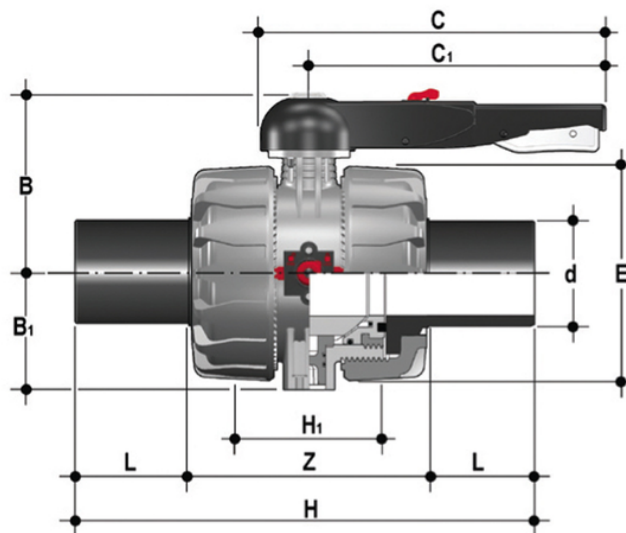

VKDBEM - DUAL BLOCK® 2-way ball valve DN 65:100

DUAL BLOCK® 2-way ball valve with PE100 SDR 11 male end connectors for butt welding or electrofusion (CVDE).

EPDM

Κωδικός προϊόντος	tooltiplmage
VKDBEM075E	-
VKDBEM090E	-
VKDBEM110E	-

FKM

Κωδικός προϊόντος	tooltiplmage
VKDBEM075F	-
VKDBEM090F	-
VKDBEM110F	-