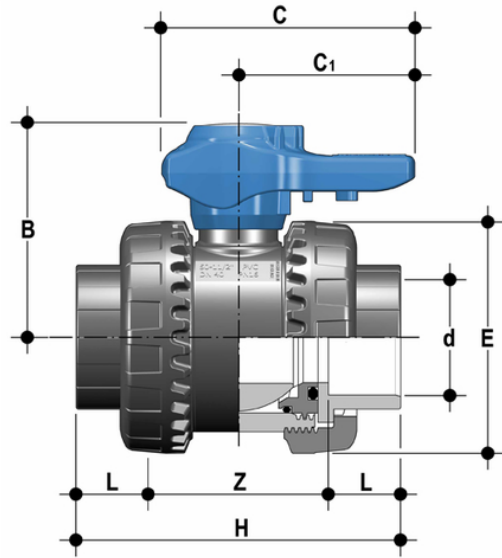

# VEEAV - Easyfit 2-way ball valve

Easyfit 2-way ball valve with female ends for solvent welding, ASTM series.

Κωδικός προϊόντος	tooltiplmage
VEEAV012E	-
VEEAV034E	-
VEEAV100E	-
VEEAV114E	-
VEEAV112E	-
VEEAV200E	-