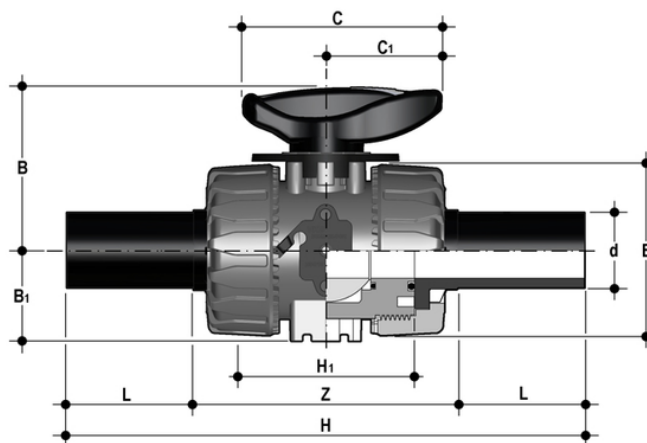

VKRBEV - DUAL BLOCK® regulating ball valve DN 10:50

Dual Block® regulating ball valve with PE100 SDR 11 male end connectors for butt welding or electrofusion (CVDE).

EPDM

Κωδικός Προϊόντος	tooltiplmage
VKRBEV020E	-
VKRBEV025E	-
VKRBEV032E	-
VKRBEV040E	-
VKRBEV050E	-
VKRBEV063E	-