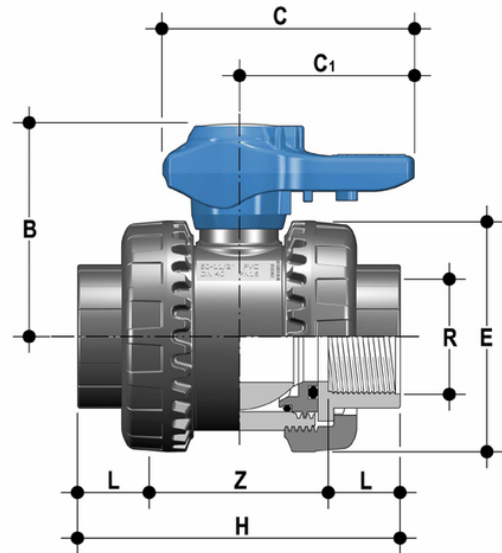

VEENV - Easyfit 2-way ball valve

Easyfit 2-way ball valve with female ends, NPT thread.

Κωδικός προϊόντος	tooltiplmage
VEENV038E	-
VEENV012E	-
VEENV034E	-
VEENV100E	-
VEENV114E	-
VEENV112E	-
VEENV200E	-