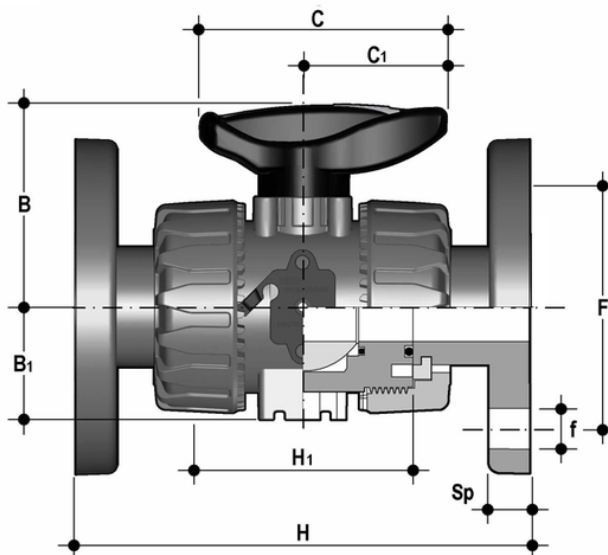

VKDOAC - DUAL BLOCK® 2-way ball valve DN 10:50

DUAL BLOCK® 2-way ball valve with fixed flanges, drilled ANSI B16.5 cl.150 #FF.

EPDM

Κωδικός Προϊόντος	tooltiplmage
VKDOAC012E	-
VKDOAC034E	-
VKDOAC100E	-
VKDOAC114E	-
VKDOAC112E	-
VKDOAC200E	-

FKM

Κωδικός Προϊόντος	tooltiplmage
VKDOAC012F	-
VKDOAC034F	-
VKDOAC100F	-
VKDOAC114F	-
VKDOAC112F	-
VKDOAC200F	-