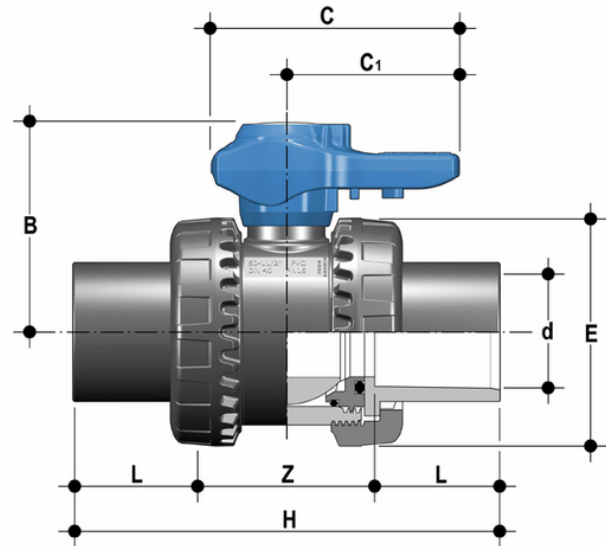

VEEJV - Easyfit 2-way ball valve

Easyfit 2-way ball valve with female ends for solvent welding, JIS series.

Κωδικός προϊόντος	tooltipImage
VEEJV012E	-
VEEJV034E	-
VEEJV100E	-
VEEJV114E	-
VEEJV112E	-
VEEJV200E	-