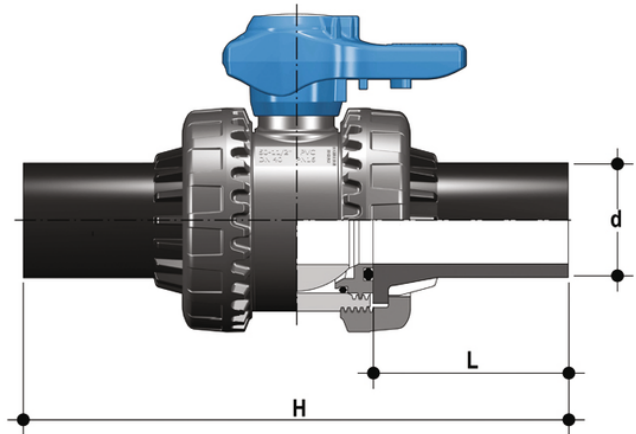

VEEBEV - Easyfit 2-way ball valve

Easyfit 2-way ball valve with PE100 SDR 11 male end connectors for butt welding or electrofusion (CVDE).

Κωδικός προϊόντος	tooltipImage
VEEBEV020E	-
VEEBEV025E	-
VEEBEV032E	-
VEEBEV040E	-
VEEBEV050E	-
VEEBEV063E	-