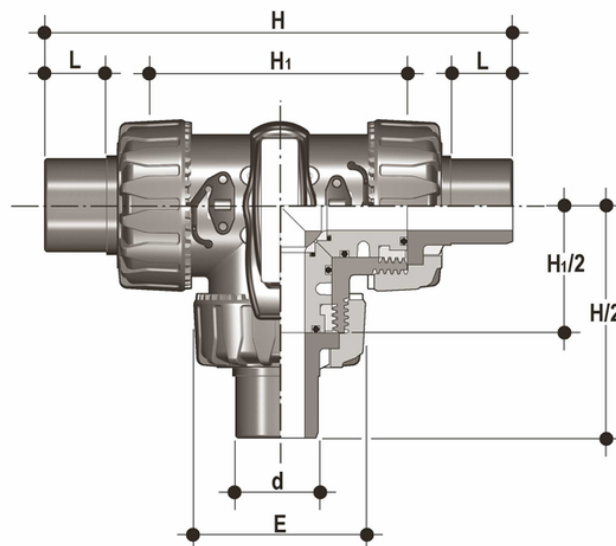

TKDDV - DUAL BLOCK® 3-way ball valve

DUAL BLOCK® 3-way ball valve with metric plain spigot ends for solvent welding, T bore.

EPDM

Κωδικός Προϊόντος	tooltplmage
TKDDV020E	-
TKDDV025E	-
TKDDV032E	-
TKDDV040E	-
TKDDV050E	-
TKDDV063E	-

FKM

Κωδικός Προϊόντος	tooltplmage
TKDDV020F	-
TKDDV025F	-
TKDDV032F	-
TKDDV040F	-
TKDDV050F	-
TKDDV063F	-