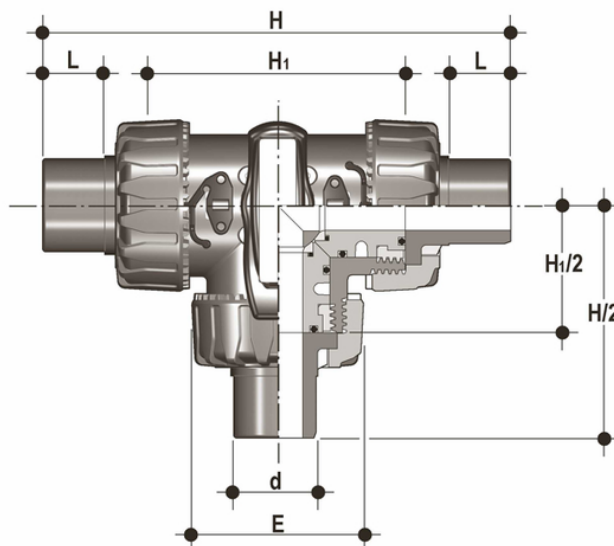

# LKDDV - DUAL BLOCK® 3-way ball valve

DUAL BLOCK® 3-way ball valve with metric plain spigot ends for solvent welding, L bore.

## EPDM

Κωδικός Προϊόντος	tooltplmage
LKDDV020E	-
LKDDV025E	-
LKDDV032E	-
LKDDV040E	-
LKDDV050E	-
LKDDV063E	-