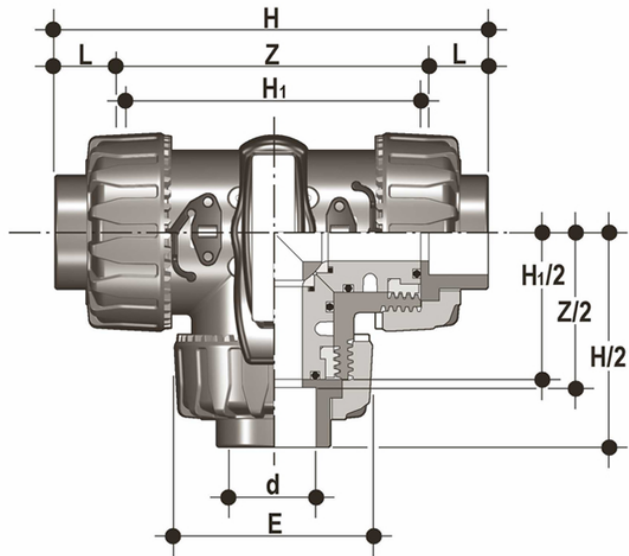

LKDLV - DUAL BLOCK® 3-way ball valve

DUAL BLOCK® 3-way ball valve with BS plain socket ends for solvent welding, L bore.

EPDM

Κωδικός προϊόντος	tooltiplmage
LKDLV038E	-
LKDLV012E	-
LKDLV034E	-
LKDLV100E	-
LKDLV114E	-
LKDLV112E	-
LKDLV200E	-

FKM

Κωδικός προϊόντος	tooltiplmage
LKDLV038F	-
LKDLV012F	-
LKDLV034F	-
LKDLV100F	-
LKDLV114F	-
LKDLV112F	-
LKDLV200F	-