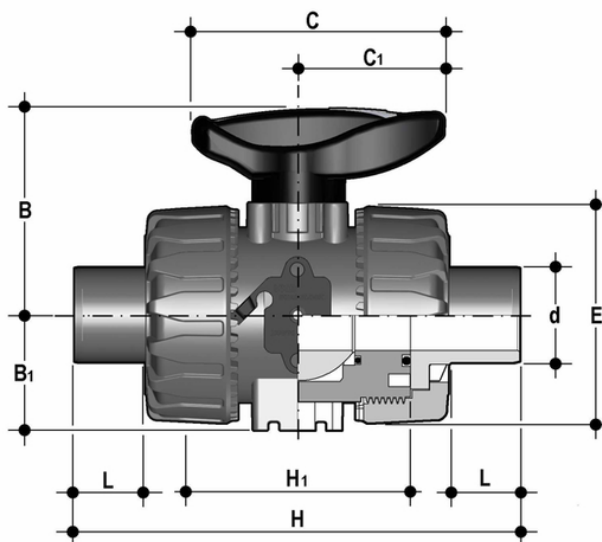

# VKDDV - DUAL BLOCK® 2-way ball valve

DUAL BLOCK® 2-way ball valve with male ends for solvent welding, metric series.

## EPDM

Κωδικός Προϊόντος	tooltiplmage
VKDDV016E	-
VKDDV020E	-
VKDDV025E	-
VKDDV032E	-
VKDDV040E	-
VKDDV050E	-
VKDDV063E	-