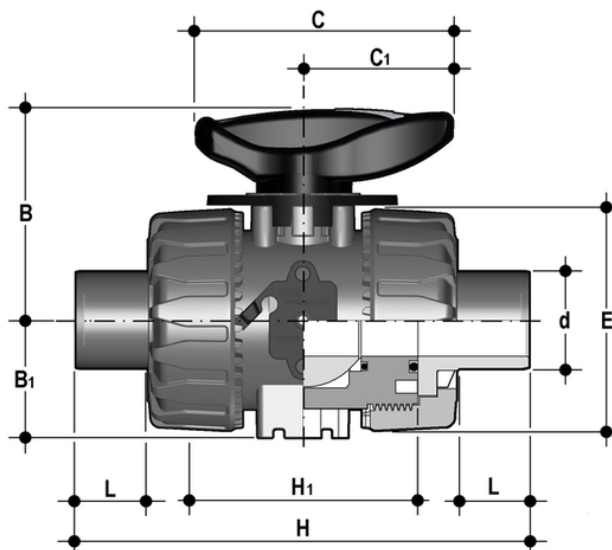

VKRDV - DUAL BLOCK® regulating ball valve DN 10:50

DUAL BLOCK® regulating ball valve with male ends for solvent welding, metric series.

EPDM

Κωδικός Προϊόντος	tooltiplmage
VKRDV016E	-
VKRDV020E	-
VKRDV025E	-
VKRDV032E	-
VKRDV040E	-
VKRDV050E	-
VKRDV063E	-

FKM

Κωδικός Προϊόντος	tooltiplmage
VKRDV016F	-
VKRDV020F	-
VKRDV025F	-
VKRDV032F	-
VKRDV040F	-
VKRDV050F	-
VKRDV063F	-