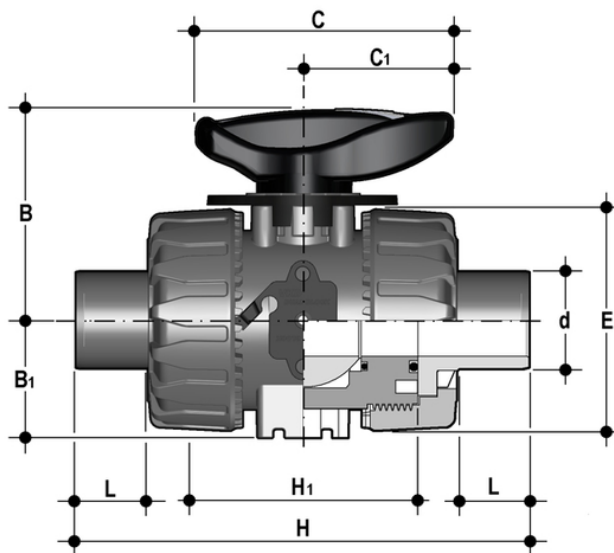

VKRDV - DUAL BLOCK® regulating ball valve DN 10:50

DUAL BLOCK® regulating ball valve with male ends for solvent welding, metric series.

EPDM

Κωδικός Προϊόντος	Σύστημα
VKRDV016E	Σύστημα PVC-U
VKRDV020E	Σύστημα PVC-U
VKRDV025E	Σύστημα PVC-U
VKRDV032E	Σύστημα PVC-U
VKRDV040E	Σύστημα PVC-U
VKRDV050E	Σύστημα PVC-U
VKRDV063E	Σύστημα PVC-U

FKM

Κωδικός Προϊόντος	Σύστημα
VKRDV016F	Σύστημα PVC-U
VKRDV020F	Σύστημα PVC-U
VKRDV025F	Σύστημα PVC-U
VKRDV032F	Σύστημα PVC-U
VKRDV040F	Σύστημα PVC-U
VKRDV050F	Σύστημα PVC-U
VKRDV063F	Σύστημα PVC-U