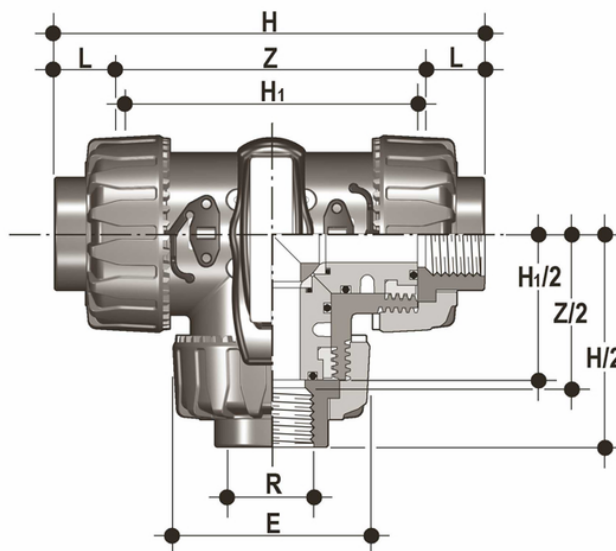

LKDFV - DUAL BLOCK® 3-way ball valve

DUAL BLOCK® 3-way ball valve with BS parallel socket threaded ends, L bore.

EPDM

Κωδικός προϊόντος	tooliplmage
LKDFV038E	-
LKDFV012E	-
LKDFV034E	-
LKDFV100E	-
LKDFV114E	-
LKDFV112E	-
LKDFV200E	-

FKM

Κωδικός προϊόντος	tooliplmage
LKDFV038F	-
LKDFV012F	-
LKDFV034F	-
LKDFV100F	-
LKDFV114F	-
LKDFV112F	-
LKDFV200F	-