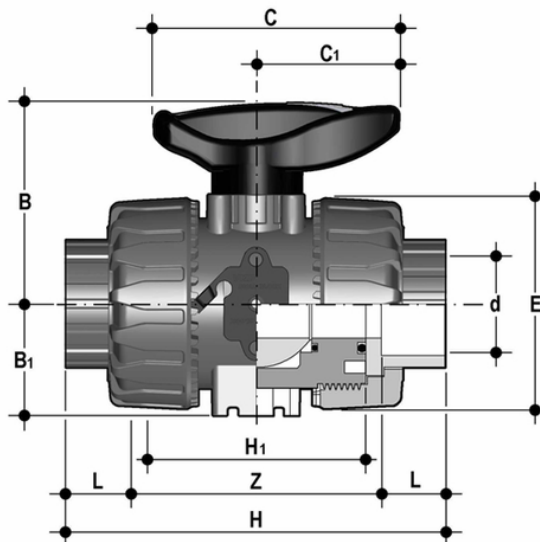

VKDLV - DUAL BLOCK® 2-way ball valve

DUAL BLOCK® 2-way ball valve with female ends for solvent welding, BS series.

EPDM

Κωδικός Προϊόντος	tooltiplmage
VKDLV038E	-
VKDLV012E	-
VKDLV034E	-
VKDLV100E	-
VKDLV114E	-
VKDLV112E	-
VKDLV200E	-

FKM

Κωδικός Προϊόντος	tooltiplmage
VKDLV038F	-
VKDLV012F	-
VKDLV034F	-
VKDLV100F	-
VKDLV114F	-
VKDLV112F	-
VKDLV200F	-