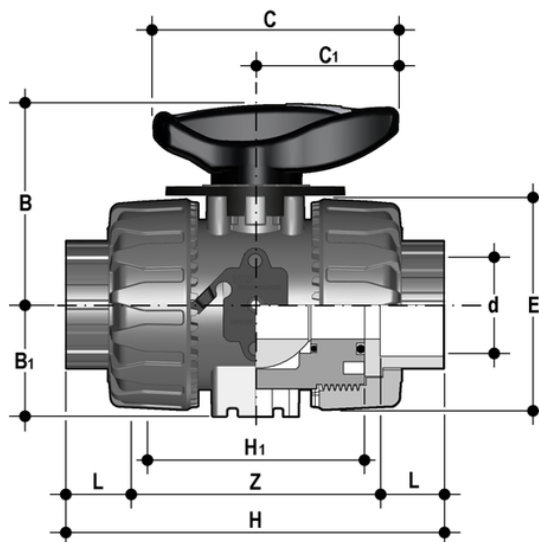

VKRLV - DUAL BLOCK® regulating ball valve DN 10:50

DUAL BLOCK® regulating ball valve with BS plain socket ends for solvent welding.

EPDM

Κωδικός Προϊόντος	Σύστημα
VKRLV038E	Σύστημα PVC-U
VKRLV012E	Σύστημα PVC-U
VKRLV034E	Σύστημα PVC-U
VKRLV100E	Σύστημα PVC-U
VKRLV114E	Σύστημα PVC-U
VKRLV112E	Σύστημα PVC-U
VKRLV200E	Σύστημα PVC-U

FKM

Κωδικός Προϊόντος	Σύστημα
VKRLV038F	Σύστημα PVC-U
VKRLV012F	Σύστημα PVC-U
VKRLV034F	Σύστημα PVC-U
VKRLV100F	Σύστημα PVC-U
VKRLV114F	Σύστημα PVC-U
VKRLV112F	Σύστημα PVC-U
VKRLV200F	Σύστημα PVC-U