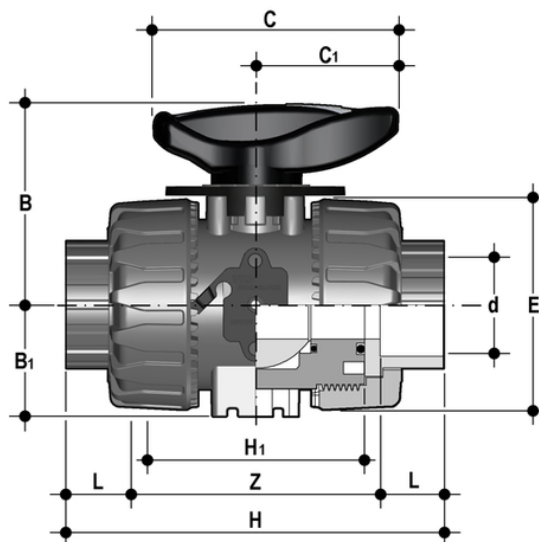

# VKRLV - DUAL BLOCK® regulating ball valve DN 10:50

DUAL BLOCK® regulating ball valve with BS plain socket ends for solvent welding.

## EPDM

Κωδικός Προϊόντος	tooltiplmage
VKRLV038E	-
VKRLV012E	-
VKRLV034E	-
VKRLV100E	-
VKRLV114E	-
VKRLV112E	-
VKRLV200E	-