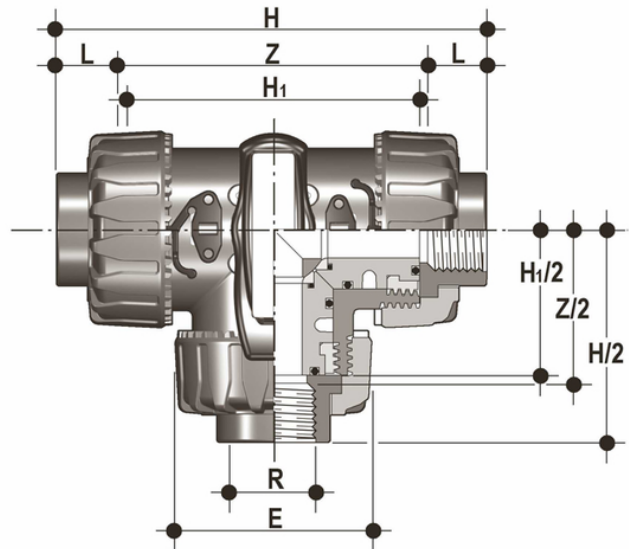

LKDFC - DUAL BLOCK® 3-way ball valve DN 10:50

DUAL BLOCK® 3-way ball valve with BSP threaded female ends, L-port ball.

EPDM

Κωδικός προϊόντος	tooltiplmage
LKDFC012E	-
LKDFC034E	-
LKDFC100E	-
LKDFC114E	-
LKDFC112E	-
LKDFC200E	-

FKM

Κωδικός προϊόντος	tooltiplmage
LKDFC012F	-
LKDFC034F	-
LKDFC100F	-
LKDFC114F	-
LKDFC112F	-
LKDFC200F	-