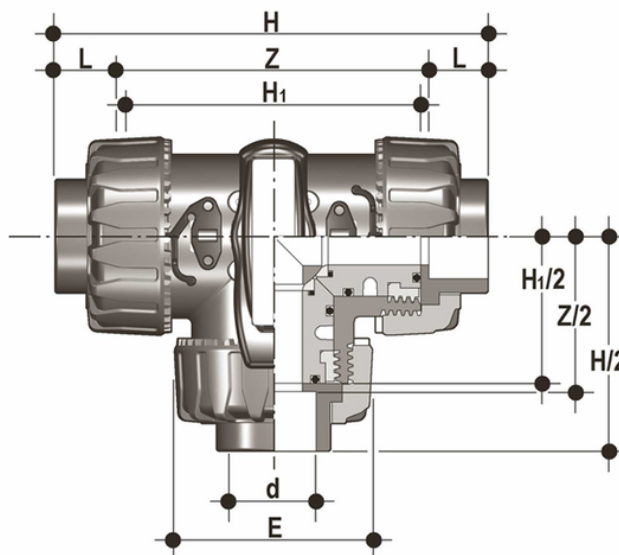

TKDAV - DUAL BLOCK® 3-way ball valve

DUAL BLOCK® 3-way ball valve with female ends for solvent welding, ASTM series, T-port ball.

EPDM

Κωδικός προϊόντος	tooltiplmage
TKDAV038E	-
TKDAV012E	-
TKDAV034E	-
TKDAV100E	-
TKDAV114E	-
TKDAV112E	-
TKDAV200E	-

FKM

Κωδικός προϊόντος	tooltiplmage
TKDAV038F	-
TKDAV012F	-
TKDAV034F	-
TKDAV100F	-
TKDAV114F	-
TKDAV112F	-
TKDAV200F	-