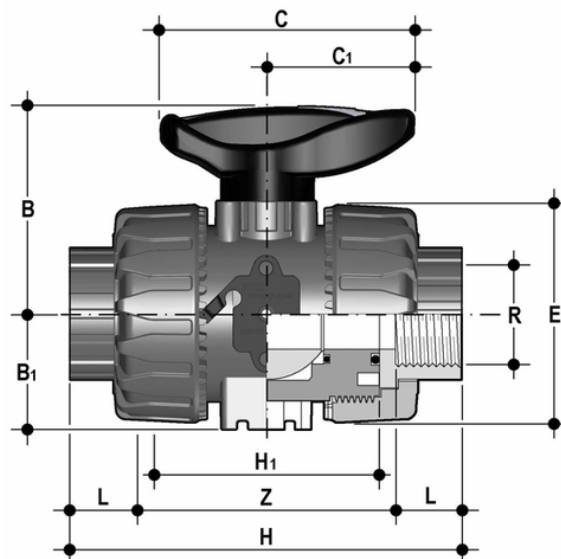

# VKDFV - DUAL BLOCK® 2-way ball valve

DUAL BLOCK® 2-way ball valve with BSP threaded female ends.

## EPDM

Κωδικός Προϊόντος	Σύστημα
VKDFV038E	Σύστημα PVC-U
VKDFV012E	Σύστημα PVC-U
VKDFV034E	Σύστημα PVC-U
VKDFV100E	Σύστημα PVC-U
VKDFV114E	Σύστημα PVC-U
VKDFV112E	Σύστημα PVC-U
VKDFV200E	Σύστημα PVC-U