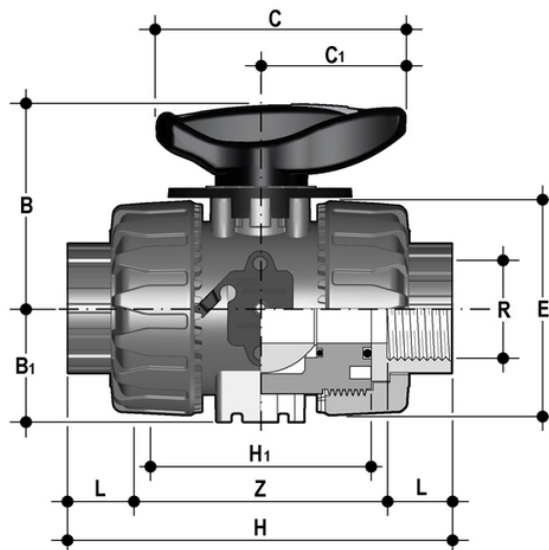

VKRFV - DUAL BLOCK® regulating ball valve DN 10:50

DUAL BLOCK® regulating ball valve with BSP threaded female ends.

EPDM

Κωδικός Προϊόντος	Σύστημα
VKRFV038E	Σύστημα PVC-U
VKRFV012E	Σύστημα PVC-U
VKRFV034E	Σύστημα PVC-U
VKRFV100E	Σύστημα PVC-U
VKRFV114E	Σύστημα PVC-U
VKRFV112E	Σύστημα PVC-U
VKRFV200E	Σύστημα PVC-U

FKM

Κωδικός Προϊόντος	Σύστημα
VKRFV038F	Σύστημα PVC-U
VKRFV012F	Σύστημα PVC-U
VKRFV034F	Σύστημα PVC-U
VKRFV100F	Σύστημα PVC-U
VKRFV114F	Σύστημα PVC-U
VKRFV112F	Σύστημα PVC-U
VKRFV200F	Σύστημα PVC-U