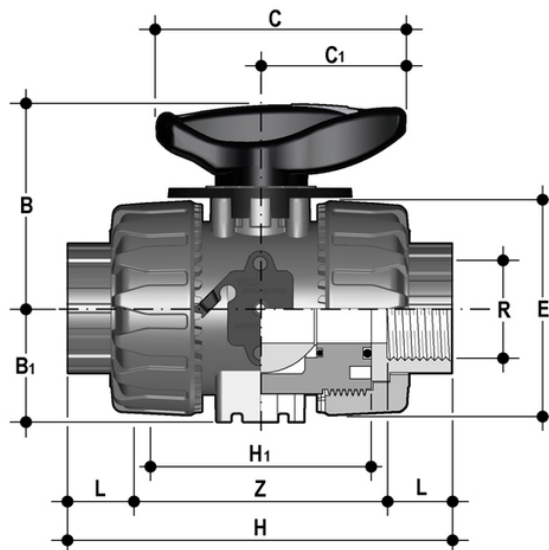

VKRFV - DUAL BLOCK® regulating ball valve DN 10:50

DUAL BLOCK® regulating ball valve with BSP threaded female ends.

EPDM

Κωδικός Προϊόντος	tooltiplmage
VKRFV038E	-
VKRFV012E	-
VKRFV034E	-
VKRFV100E	-
VKRFV114E	-
VKRFV112E	-
VKRFV200E	-