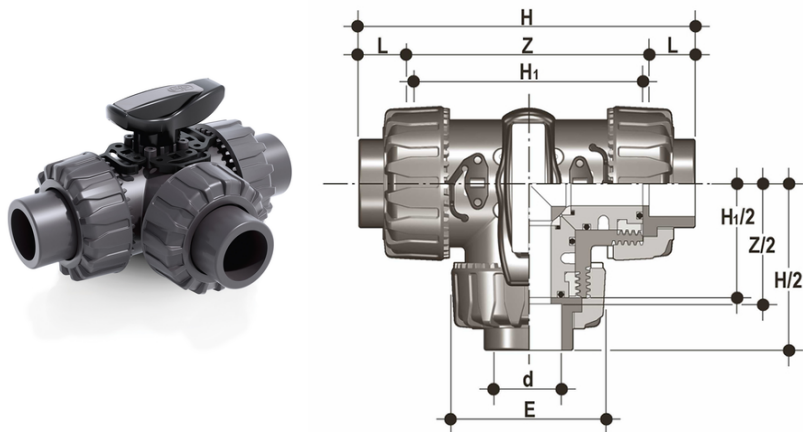

# LKDAV - DUAL BLOCK® 3-way ball valve

DUAL BLOCK® 3-way ball valve with female ends for solvent welding, ASTM series, L-port ball.

## EPDM

Κωδικός προϊόντος	tooltiplmage
LKDAV038E	-
LKDAV012E	-
LKDAV034E	-
LKDAV100E	-
LKDAV114E	-
LKDAV112E	-
LKDAV200E	-