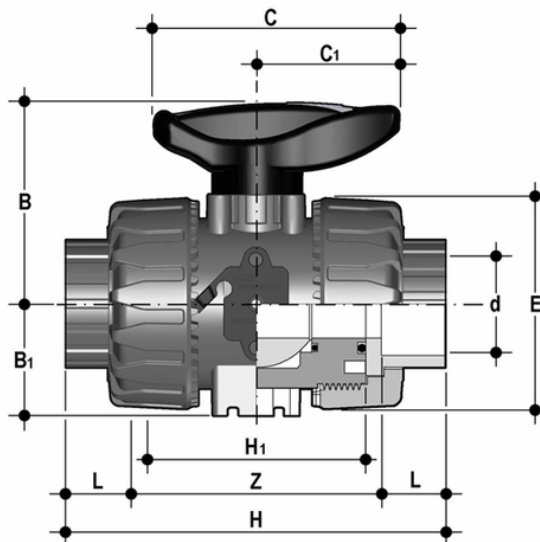

VKDAV - DUAL BLOCK® 2-way ball valve

DUAL BLOCK® 2-way ball valve with female ends for solvent welding, ASTM series.

EPDM

Κωδικός Προϊόντος	tooltiplmage
VKDAV038E	-
VKDAV012E	-
VKDAV034E	-
VKDAV100E	-
VKDAV114E	-
VKDAV112E	-
VKDAV200E	-

FKM

Κωδικός Προϊόντος	tooltiplmage
VKDAV038F	-
VKDAV012F	-
VKDAV034F	-
VKDAV100F	-
VKDAV114F	-
VKDAV112F	-
VKDAV200F	-