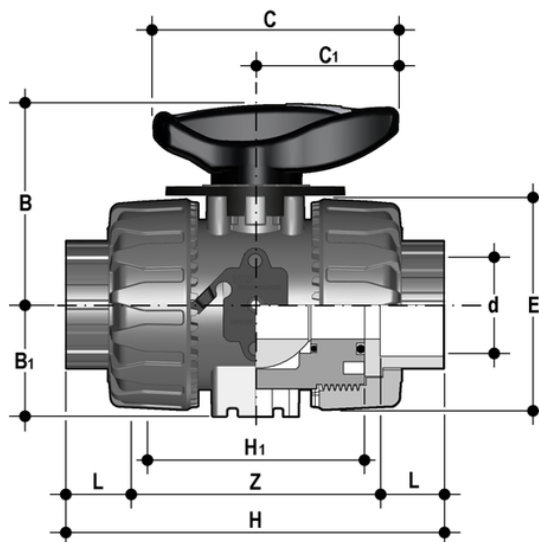

VKRAV - DUAL BLOCK® regulating ball valve DN 10:50

DUAL BLOCK® regulating ball valve with female ends for solvent welding, ASTM series.

EPDM

Κωδικός Προϊόντος	Σύστημα
VKRAV038E	Σύστημα PVC-U
VKRAV012E	Σύστημα PVC-U
VKRAV034E	Σύστημα PVC-U
VKRAV100E	Σύστημα PVC-U
VKRAV114E	Σύστημα PVC-U
VKRAV112E	Σύστημα PVC-U
VKRAV200E	Σύστημα PVC-U

FKM

Κωδικός Προϊόντος	Σύστημα
VKRAV038F	Σύστημα PVC-U
VKRAV012F	Σύστημα PVC-U
VKRAV034F	Σύστημα PVC-U
VKRAV100F	Σύστημα PVC-U
VKRAV114F	Σύστημα PVC-U
VKRAV112F	Σύστημα PVC-U
VKRAV200F	Σύστημα PVC-U