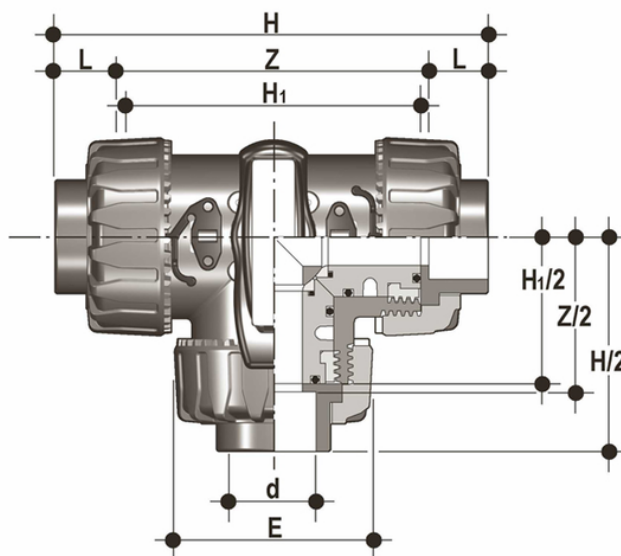

TKDJV - DUAL BLOCK® 3-way ball valve

DUAL BLOCK® 3-way ball valve with female ends for solvent welding, JIS series, T-port ball.

EPDM

Κωδικός Προϊόντος	tooltiplmage
TKDJV012E	-
TKDJV034E	-
TKDJV100E	-
TKDJV114E	-
TKDJV112E	-
TKDJV200E	-

FKM

Κωδικός Προϊόντος	tooltiplmage
TKDJV012F	-
TKDJV034F	-
TKDJV100F	-
TKDJV114F	-
TKDJV112F	-
TKDJV200F	-