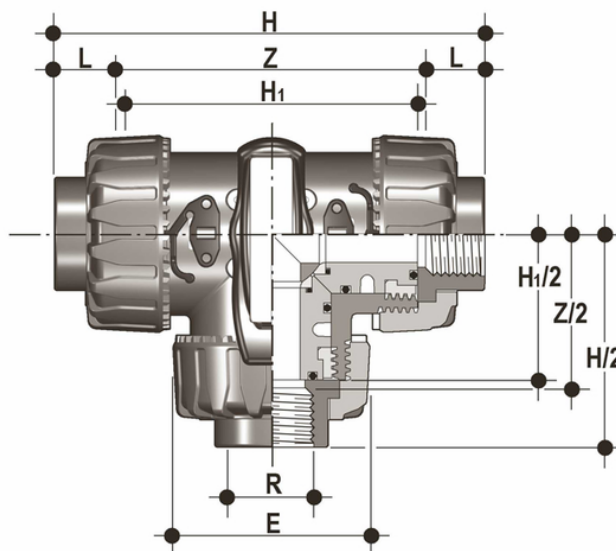

TKDNC - DUAL BLOCK® 3-way ball valve DN 10:50

DUAL BLOCK® 3-way ball valve with female ends, NPT thread, T-port ball.

EPDM

Κωδικός προϊόντος	tooltimage
TKDNC012E	-
TKDNC034E	-
TKDNC100E	-
TKDNC114E	-
TKDNC112E	-
TKDNC200E	-

FKM

Κωδικός Προϊόντος	tooltimage
TKDNC012F	-
TKDNC034F	-
TKDNC100F	-
TKDNC114F	-
TKDNC112F	-
TKDNC200F	-