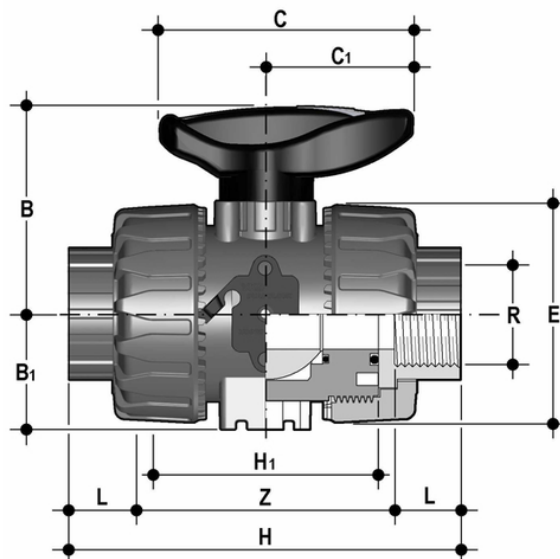

VKDNV - DUAL BLOCK® 2-way ball valve

DUAL BLOCK® 2-way ball valve with female ends, NPT thread.

EPDM

Κωδικός Προϊόντος	tooltiplmage
VKDNV038E	-
VKDNV012E	-
VKDNV034E	-
VKDNV100E	-
VKDNV114E	-
VKDNV112E	-
VKDNV200E	-

FKM

Κωδικός Προϊόντος	tooltiplmage
VKDNV038F	-
VKDNV012F	-
VKDNV034F	-
VKDNV100F	-
VKDNV114F	-
VKDNV112F	-
VKDNV200F	-