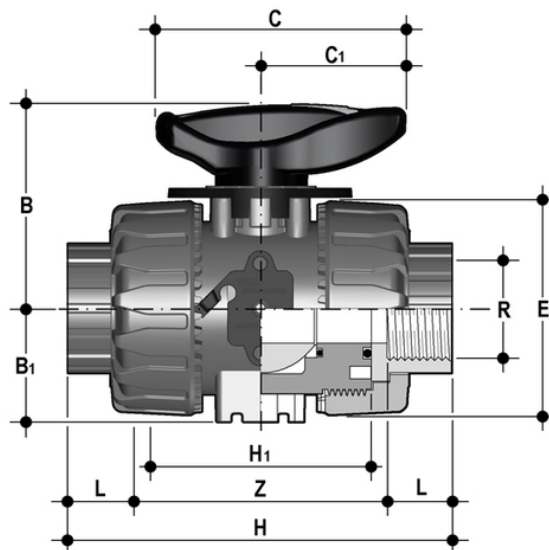

VKRNV - DUAL BLOCK® regulating ball valve DN 10:50

DUAL BLOCK® regulating ball valve with female ends, NPT thread.

EPDM

Κωδικός Προϊόντος	tooltiplmage
VKRNVO38E	-
VKRNVO12E	-
VKRNVO34E	-
VKRNV100E	-
VKRNV114E	-
VKRNV112E	-
VKRNV200E	-

FKM

Κωδικός Προϊόντος	tooltiplmage
VKRNVO38F	-
VKRNVO12F	-
VKRNVO34F	-
VKRNV100F	-
VKRNV114F	-
VKRNV112F	-
VKRNV200F	-