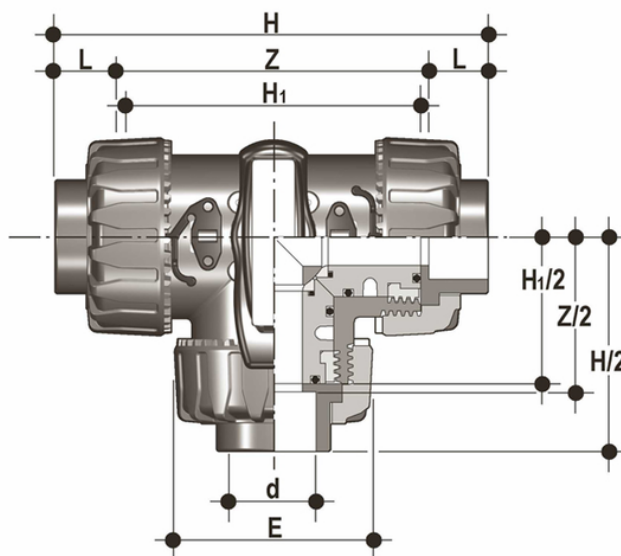

# LKDJV - DUAL BLOCK® 3-way ball valve

DUAL BLOCK® 3-way ball valve with female ends for solvent welding, JIS series, L-port ball.

## EPDM

Κωδικός Προϊόντος	tooltiplmage
LKDJV012E	-
LKDJV034E	-
LKDJV100E	-
LKDJV114E	-
LKDJV112E	-
LKDJV200E	-