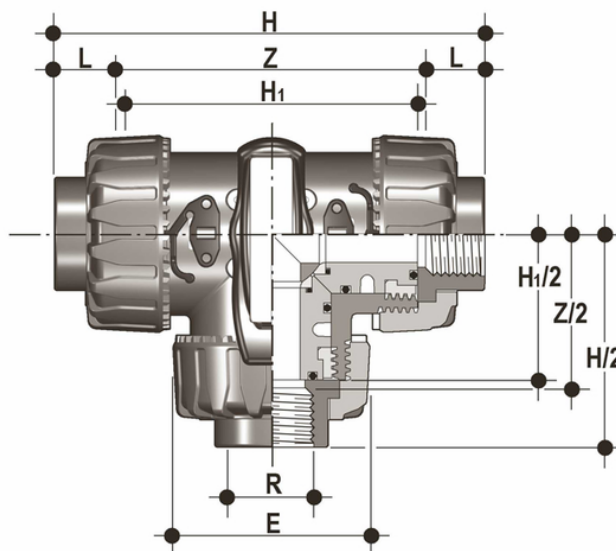

LKDNC - DUAL BLOCK® 3-way ball valve DN 10:50

DUAL BLOCK® 3-way ball valve with female ends, NPT thread, L-port ball.

EPDM

Κωδικός προϊόντος	tooltiplmage
LKDNC012E	-
LKDNC034E	-
LKDNC100E	-
LKDNC114E	-
LKDNC112E	-
LKDNC200E	-

FKM

Κωδικός Προϊόντος	tooltiplmage
LKDNC012F	-
LKDNC034F	-
LKDNC100F	-
LKDNC114F	-
LKDNC112F	-
LKDNC200F	-