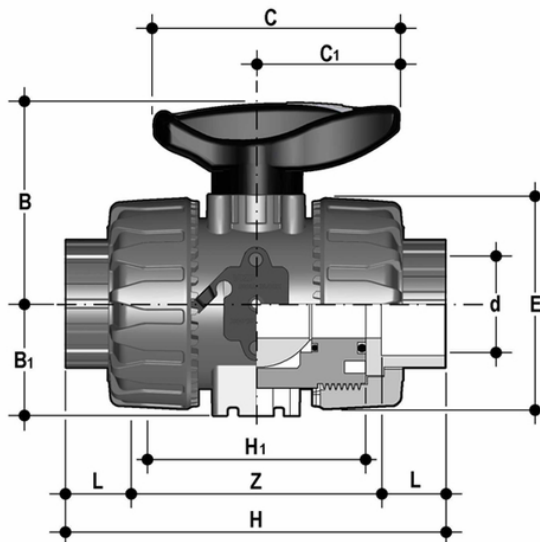

VKDJV - DUAL BLOCK® 2-way ball valve

DUAL BLOCK® 2-way ball valve with female ends for solvent welding, JIS series.

EPDM

Κωδικός προϊόντος	tooltplmage
VKDJV012E	-
VKDJV034E	-
VKDJV100E	-
VKDJV114E	-
VKDJV112E	-
VKDJV200E	-

FKM

Κωδικός προϊόντος	tooltplmage
VKDJV012F	-
VKDJV034F	-
VKDJV100F	-
VKDJV114F	-
VKDJV112F	-
VKDJV200F	-