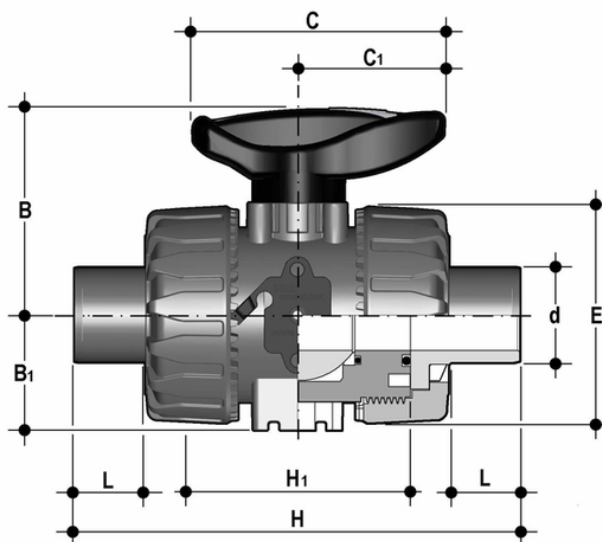

VKDDC - DUAL BLOCK® 2-way ball valve DN 10:50

DUAL BLOCK® 2-way ball valve with male ends for solvent welding, metric series.

EPDM

Κωδικός προϊόντος	tooltplmage
VKDDC020E	-
VKDDC025E	-
VKDDC032E	-
VKDDC040E	-
VKDDC050E	-
VKDDC063E	-

FKM

Κωδικός προϊόντος	tooltplmage
VKDDC020F	-
VKDDC025F	-
VKDDC032F	-
VKDDC040F	-
VKDDC050F	-
VKDDC063F	-