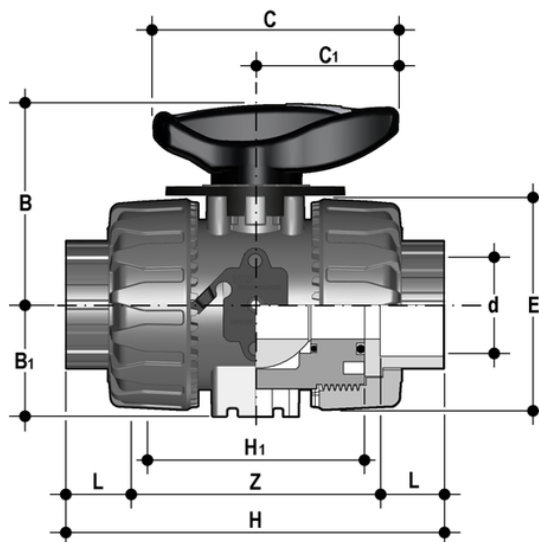

VKRJV - DUAL BLOCK® regulating ball valve DN 10:50

DUAL BLOCK® regulating ball valve with female ends for solvent welding, JIS series.

EPDM

Κωδικός Προϊόντος	Σύστημα
VKRJV012E	Σύστημα PVC-U
VKRJV034E	Σύστημα PVC-U
VKRJV100E	Σύστημα PVC-U
VKRJV114E	Σύστημα PVC-U
VKRJV112E	Σύστημα PVC-U
VKRJV200E	Σύστημα PVC-U

FKM

Κωδικός Προϊόντος	Σύστημα
VKRJV012F	Σύστημα PVC-U
VKRJV034F	Σύστημα PVC-U
VKRJV100F	Σύστημα PVC-U
VKRJV114F	Σύστημα PVC-U
VKRJV112F	Σύστημα PVC-U
VKRJV200F	Σύστημα PVC-U