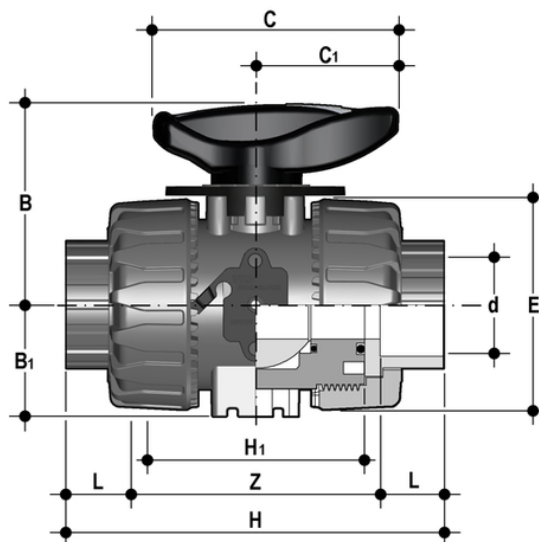

VKRJV - DUAL BLOCK® regulating ball valve DN 10:50

DUAL BLOCK® regulating ball valve with female ends for solvent welding, JIS series.

EPDM

Κωδικός Προϊόντος	tooltiplmage
VKRJV012E	-
VKRJV034E	-
VKRJV100E	-
VKRJV114E	-
VKRJV112E	-
VKRJV200E	-

FKM

Κωδικός Προϊόντος	tooltiplmage
VKRJV012F	-
VKRJV034F	-
VKRJV100F	-
VKRJV114F	-
VKRJV112F	-
VKRJV200F	-