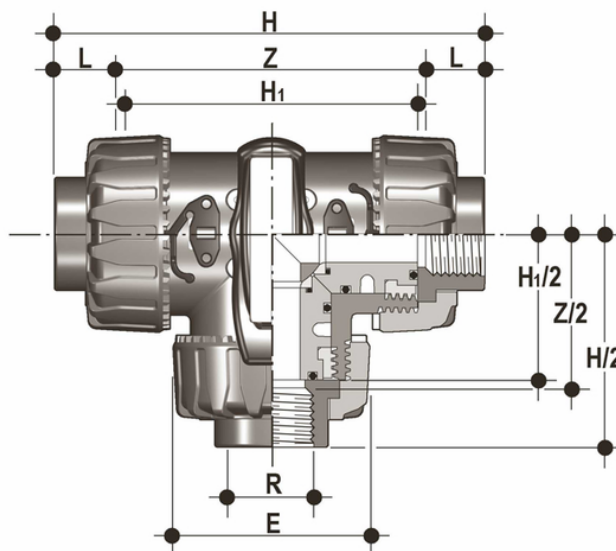

# TKDNV - DUAL BLOCK® 3-way ball valve

DUAL BLOCK® 3-way ball valve with female ends, NPT thread, T-port ball.

## EPDM

Κωδικός προϊόντος	toolplmage
TKDNV038E	-
TKDNV012E	-
TKDNV034E	-
TKDNV100E	-
TKDNV114E	-
TKDNV112E	-
TKDNV200E	-