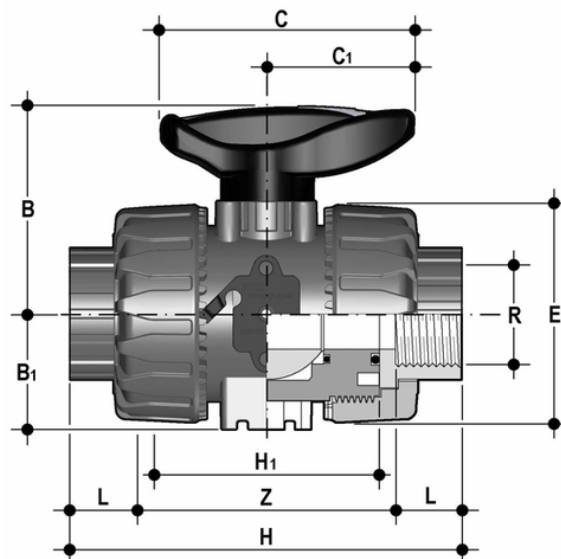

VKDGV - DUAL BLOCK® 2-way ball valve

DUAL BLOCK® 2-way ball valve with female ends, JIS thread.

EPDM

Κωδικός προϊόντος	Σύστημα
VKDGV012E	Σύστημα PVC-U
VKDGV034E	Σύστημα PVC-U
VKDGV100E	Σύστημα PVC-U
VKDGV114E	Σύστημα PVC-U
VKDGV112E	Σύστημα PVC-U
VKDGV200E	Σύστημα PVC-U

FKM

Κωδικός προϊόντος	Σύστημα
VKDGV012F	Σύστημα PVC-U
VKDGV034F	Σύστημα PVC-U
VKDGV100F	Σύστημα PVC-U
VKDGV114F	Σύστημα PVC-U
VKDGV112F	Σύστημα PVC-U
VKDGV200F	Σύστημα PVC-U