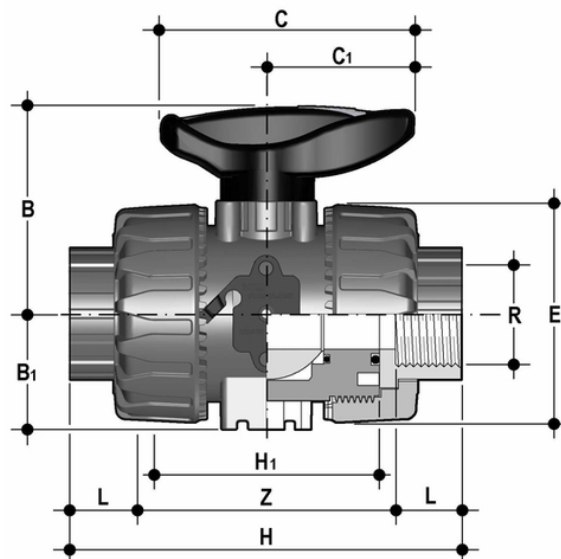

VKDGV - DUAL BLOCK® 2-way ball valve

DUAL BLOCK® 2-way ball valve with female ends, JIS thread.

EPDM

Κωδικός προϊόντος	tooltiplmage
VKDGV012E	-
VKDGV034E	-
VKDGV100E	-
VKDGV114E	-
VKDGV112E	-
VKDGV200E	-