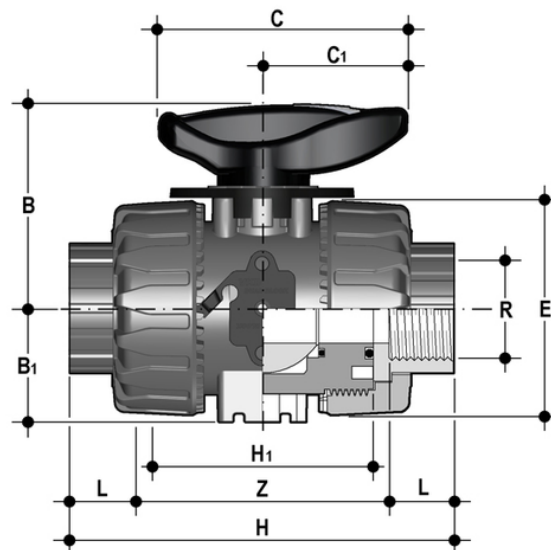

VKRGV - DUAL BLOCK® regulating ball valve DN 10:50

DUAL BLOCK® regulating ball valve with female ends, JIS thread.

EPDM

Κωδικός προϊόντος	Σύστημα
VKRGV012E	Σύστημα PVC-U
VKRGV034E	Σύστημα PVC-U
VKRGV100E	Σύστημα PVC-U
VKRGV114E	Σύστημα PVC-U
VKRGV112E	Σύστημα PVC-U
VKRGV200E	Σύστημα PVC-U

FKM

Κωδικός προϊόντος	Σύστημα
VKRGV012F	Σύστημα PVC-U
VKRGV034F	Σύστημα PVC-U
VKRGV100F	Σύστημα PVC-U
VKRGV114F	Σύστημα PVC-U
VKRGV112F	Σύστημα PVC-U
VKRGV200F	Σύστημα PVC-U