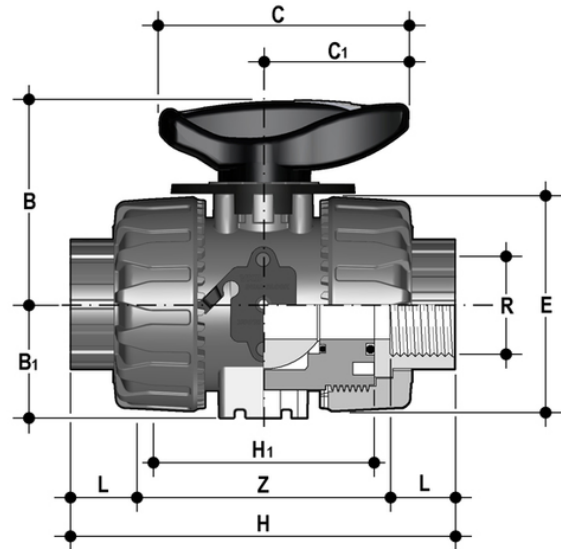

VKRGV - DUAL BLOCK® regulating ball valve DN 10:50

DUAL BLOCK® regulating ball valve with female ends, JIS thread.

EPDM

Κωδικός προϊόντος	tooltiplmage
VKRGV012E	-
VKRGV034E	-
VKRGV100E	-
VKRGV114E	-
VKRGV112E	-
VKRGV200E	-