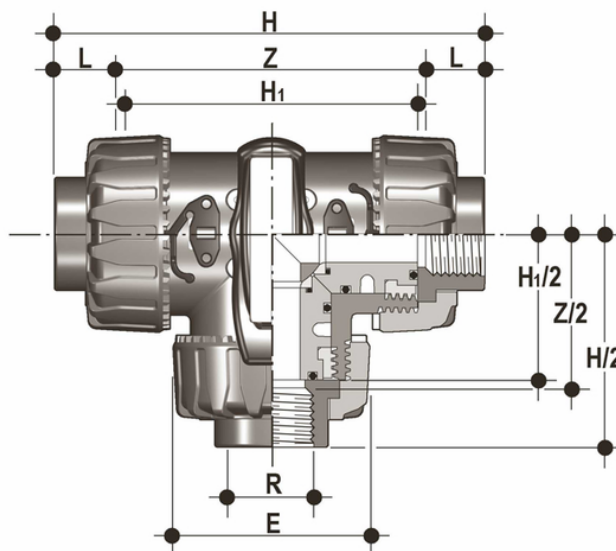

LKDNV - DUAL BLOCK® 3-way ball valve

DUAL BLOCK® 3-way ball valve with female ends, NPT thread, L-port ball.

EPDM

Κωδικός προϊόντος	tooliplmage
LKDNV038E	-
LKDNV012E	-
LKDNV034E	-
LKDNV100E	-
LKDNV114E	-
LKDNV112E	-
LKDNV200E	-

FKM

Κωδικός προϊόντος	tooliplmage
LKDNV038F	-
LKDNV012F	-
LKDNV034F	-
LKDNV100F	-
LKDNV114F	-
LKDNV112F	-
LKDNV200F	-