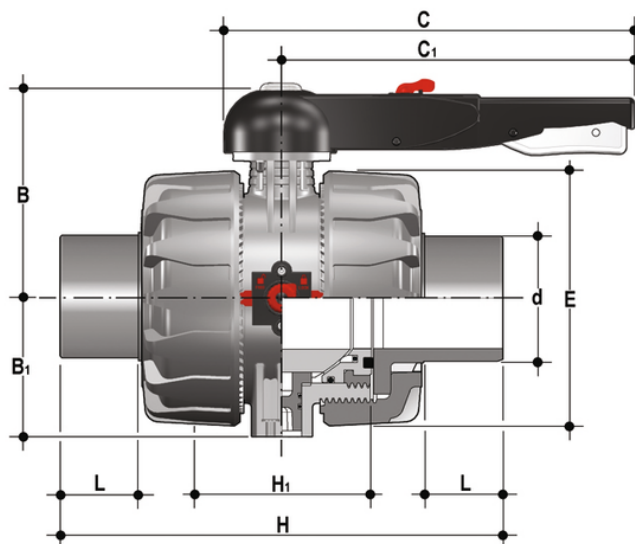

VKDDM - DUAL BLOCK® 2-way ball valve 65:100

DUAL BLOCK® 2-way ball valve with male ends for socket welding, metric series.

EPDM

Κωδικός Προϊόντος	tooltimage
VKDDM075E	-
VKDDM090E	-
VKDDM110E	-

FKM

Κωδικός Προϊόντος	tooltimage
VKDDM075F	-
VKDDM090F	-
VKDDM110F	-