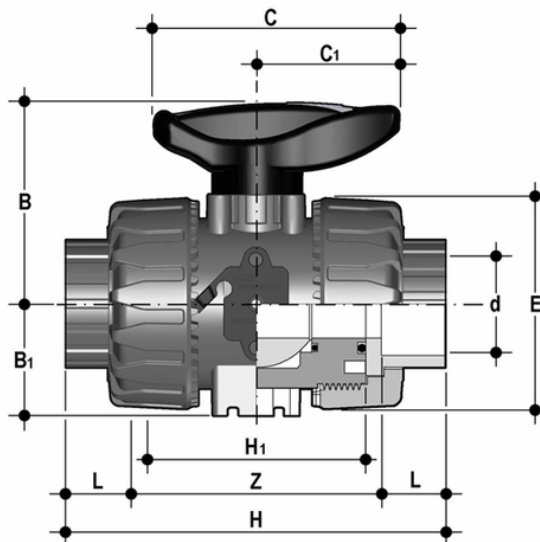

VKDAC - DUAL BLOCK® 2-way ball valve DN 10:50

DUAL BLOCK® 2-way ball valve with female ends for solvent welding, ASTM series.

EPDM

Κωδικός προϊόντος	tooltimage
VKDAC012E	-
VKDAC034E	-
VKDAC100E	-
VKDAC114E	-
VKDAC112E	-
VKDAC200E	-

FKM

Κωδικός προϊόντος	tooltimage
VKDAC012F	-
VKDAC034F	-
VKDAC100F	-
VKDAC114F	-
VKDAC112F	-
VKDAC200F	-