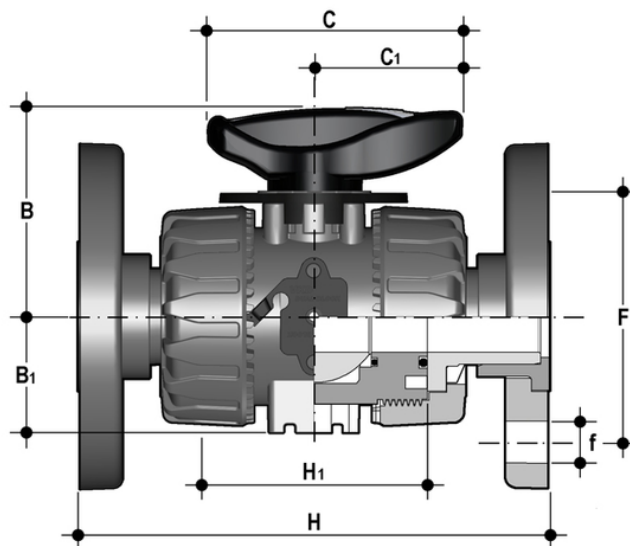

VKROV - DUAL BLOCK® regulating ball valve DN 10:50

DUAL BLOCK® regulating ball valve with EN/ISO/DIN fixed flange, drilled PN10/16. Face to face according to EN 558-1.

EPDM

Κωδικός Προϊόντος	tooltiplmage
VKROV020E	-
VKROV025E	-
VKROV032E	-
VKROV040E	-
VKROV050E	-
VKROV063E	-