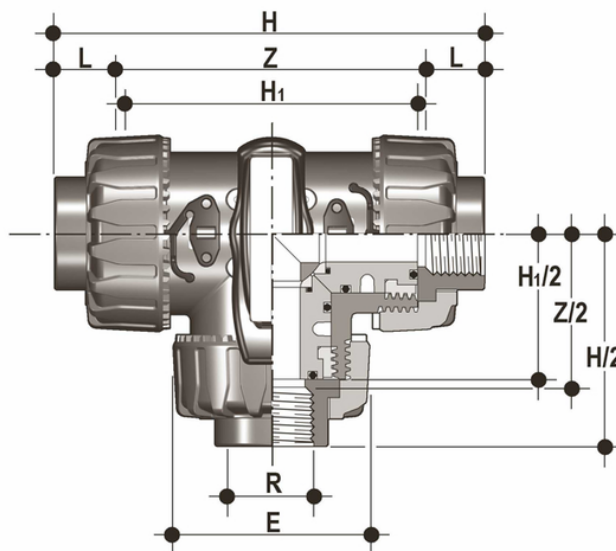

TKDGV - DUAL BLOCK® 3-way ball valve

DUAL BLOCK® 3-way ball valve with female ends, JIS thread, T-port ball.

EPDM

Κωδικός προϊόντος	tooltiplmage
TKDGV012E	-
TKDGV034E	-
TKDGV100E	-
TKDGV114E	-
TKDGV112E	-
TKDGV200E	-

FKM

Κωδικός προϊόντος	tooltiplmage
TKDGV112F	-
TKDGV200F	-
TKDGV012F	-
TKDGV034F	-
TKDGV100F	-
TKDGV114F	-