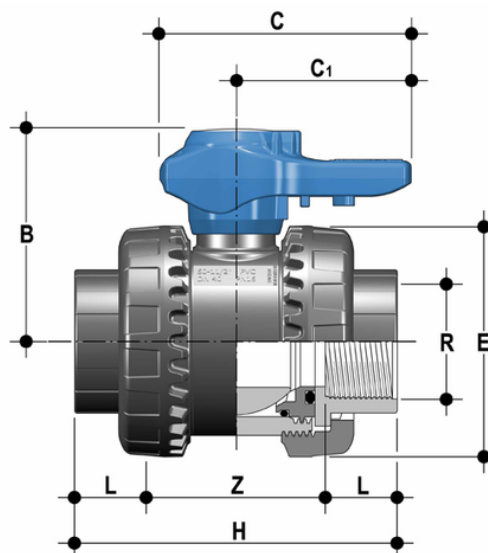

# VEEFV - Easyfit 2-way ball valve

Easyfit 2-way ball valve with BSP threaded female ends.

Κωδικός προϊόντος	Σύστημα
VEEFV038E	Σύστημα PVC-U
VEEFV012E	Σύστημα PVC-U
VEEFV034E	Σύστημα PVC-U
VEEFV100E	Σύστημα PVC-U
VEEFV114E	Σύστημα PVC-U
VEEFV112E	Σύστημα PVC-U
VEEFV200E	Σύστημα PVC-U