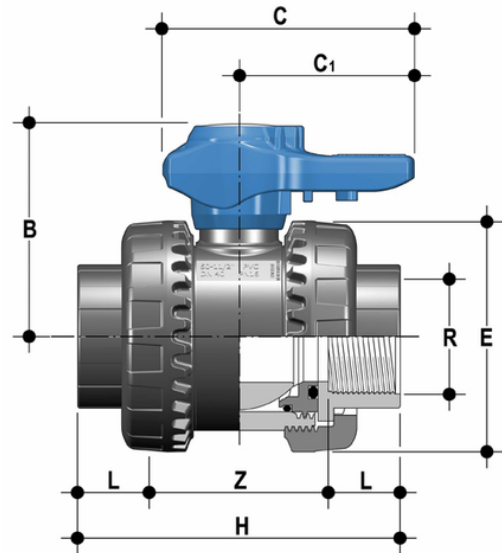

VEEFV - Easyfit 2-way ball valve

Easyfit 2-way ball valve with BSP threaded female ends.

Κωδικός προϊόντος	tooltplmge
VEEFV038E	-
VEEFV012E	-
VEEFV034E	-
VEEFV100E	-
VEEFV114E	-
VEEFV112E	-
VEEFV200E	-