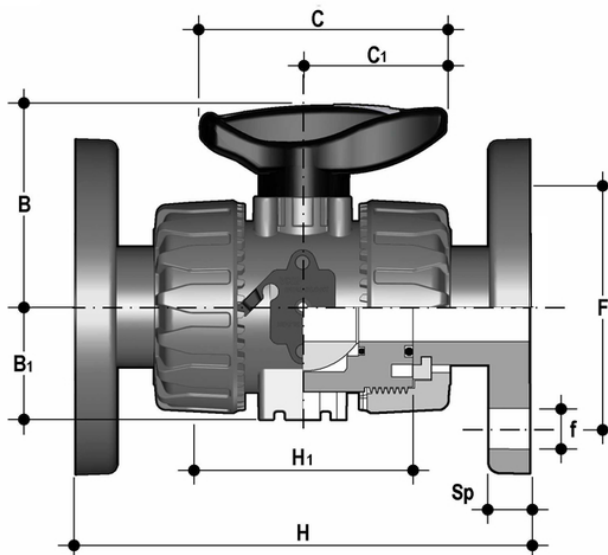

# VKDOAV - DUAL BLOCK® 2-way ball valve

DUAL BLOCK® 2-way ball valve with fixed flange, drilled ANSI B16.5 cl.150#FF.

## EPDM

Κωδικός Προϊόντος	Σύστημα
VKDOAV012E	Σύστημα PVC-U
VKDOAV034E	Σύστημα PVC-U
VKDOAV100E	Σύστημα PVC-U
VKDOAV114E	Σύστημα PVC-U
VKDOAV112E	Σύστημα PVC-U
VKDOAV200E	Σύστημα PVC-U