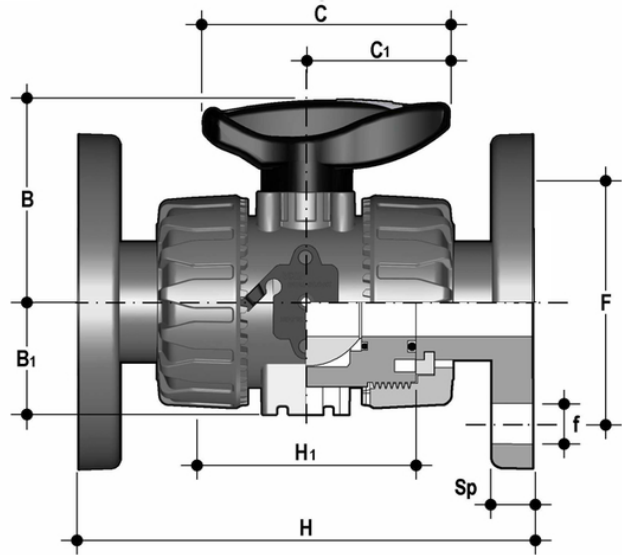

# VKDOAV - DUAL BLOCK® 2-way ball valve

DUAL BLOCK® 2-way ball valve with fixed flange, drilled ANSI B16.5 cl.150#FF.

## EPDM

Κωδικός Προϊόντος	tooltiplmage
VKDOAV012E	-
VKDOAV034E	-
VKDOAV100E	-
VKDOAV114E	-
VKDOAV112E	-
VKDOAV200E	-